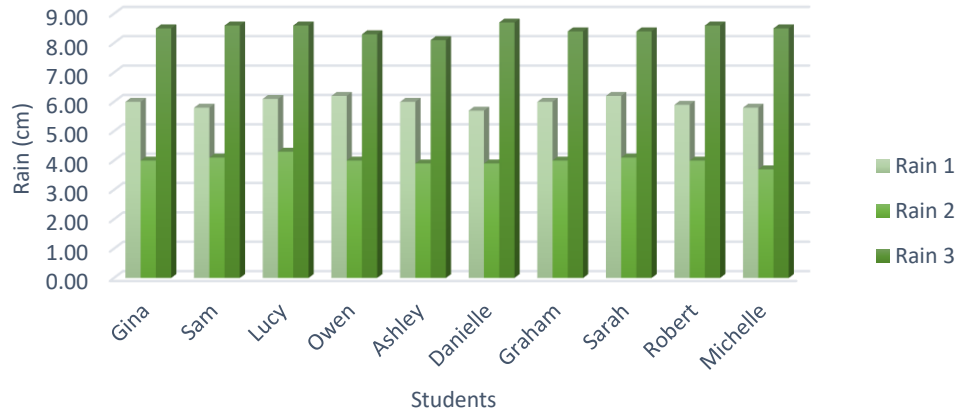

Spring Rain