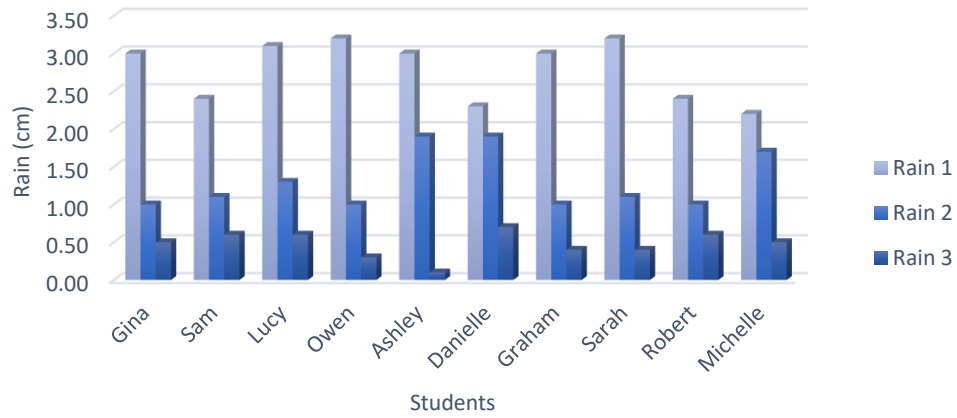

Winter Rain