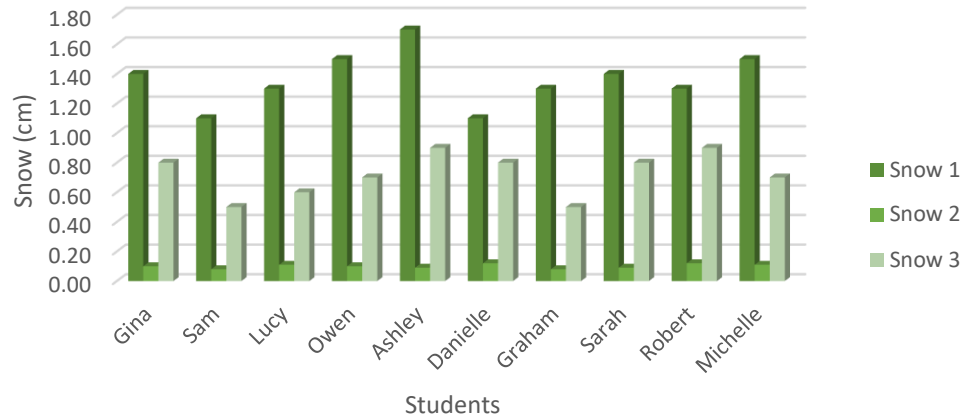

Spring Snow