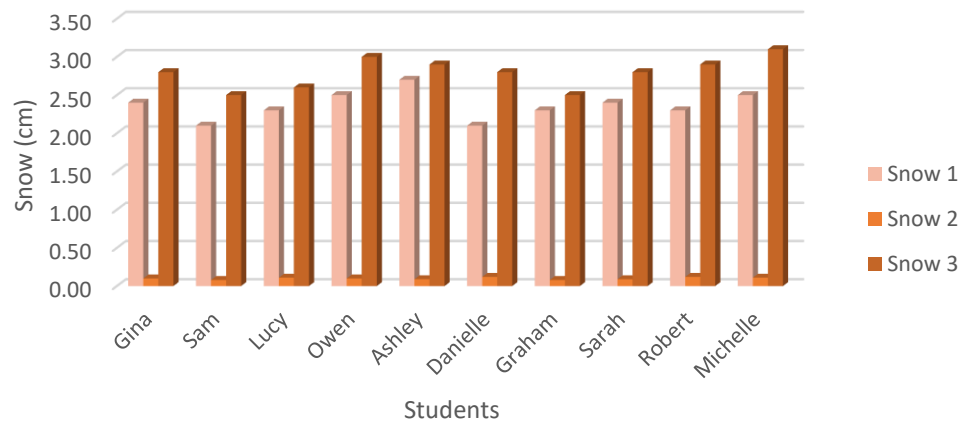

Precipitation (cm)								
Students	Snow 1	Snow 2	Snow 3	Average	Rain 1	Rain 2	Rain 3	Average
Gina	2.40	0.10	2.80	1.77	3.00	4.00	2.50	3.17
Sam	2.10	0.08	2.50	1.56	2.80	4.10	2.60	3.17
Lucy	2.30	0.11	2.60	1.67	3.10	4.30	2.60	3.33
Owen	2.50	0.10	3.00	1.87	3.20	4.00	2.30	3.17
Ashley	2.70	0.09	2.90	1.90	3.00	3.90	2.10	3.00
Danielle	2.10	0.12	2.80	1.67	2.70	3.90	2.70	3.10
Graham	2.30	0.08	2.50	1.63	3.00	4.00	2.40	3.13
Sarah	2.40	0.09	2.80	1.76	3.20	4.10	2.40	3.23
Robert	2.30	0.12	2.90	1.77	2.90	4.00	2.60	3.17
Michelle	2.50	0.11	3.10	1.90	2.80	3.70	2.50	3.00
Average	2.36	0.10	2.79	1.75	2.97	4.00	2.47	3.15

### Fall Snow