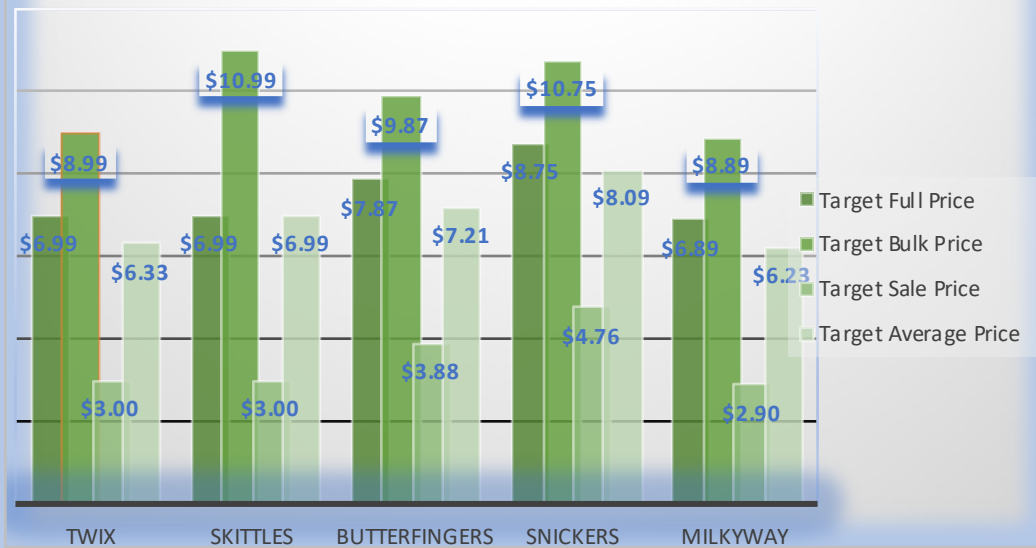

Target

	<u>Full Price</u>	<u>Bulk Price</u>	<u>Sale Price</u>	<u>Average Price</u>
Twix	\$6.99	\$8.99	\$3.00	\$6.33
Skittles	\$6.99	\$10.99	\$3.00	\$6.99
Butterfingers	\$7.87	\$9.87	\$3.88	\$7.21
Snickers	\$8.75	\$10.75	\$4.76	\$8.09
Milkyway	\$6.89	\$8.89	\$2.90	\$6.23

Target

Target

Target

■ Twix
 ■ Skittles
 ■ Butterfingers
 ■ Snickers
 ■ Milkyway

Kroger

	<u>Full Price</u>	<u>Bulk Price</u>	<u>Sale Price</u>	<u>Average Price</u>
Twix	\$5.99	\$7.99	\$2.00	\$5.33
Skittles	\$7.95	\$9.99	\$3.96	\$7.30
Butterfingers	\$9.87	\$11.87	\$5.88	\$9.21
Snickers	\$10.75	\$12.75	\$6.76	\$10.09
Milkyway	\$7.89	\$9.89	\$3.90	\$7.23

Kroger

Kroger

Kroger

Walmart

	<u>Full Price</u>	<u>Bulk Price</u>	<u>Sale Price</u>	<u>Average Price</u>
Twix	\$5.99	\$7.99	\$2.00	\$5.33
Skittles	\$7.95	\$9.99	\$3.96	\$7.30
Butterfingers	\$9.87	\$11.87	\$5.88	\$9.21
Snickers	\$10.75	\$12.75	\$6.76	\$10.09
Milkyway	\$7.89	\$9.89	\$3.90	\$7.23

Walmart

Comparing Candy Prices

	Walmart	Kroger	Target	Average of All
Twix	\$5.99	\$5.99	\$6.99	\$6.32
Skittles	\$7.95	\$7.95	\$6.99	\$7.63
Butterfingers	\$9.87	\$9.87	\$7.87	\$9.20
Snickers	\$10.75	\$10.75	\$8.75	\$10.08
Milkyway	\$7.89	\$7.89	\$6.89	\$7.56
Average Prie	\$8.49	\$8.49	\$7.50	\$8.16