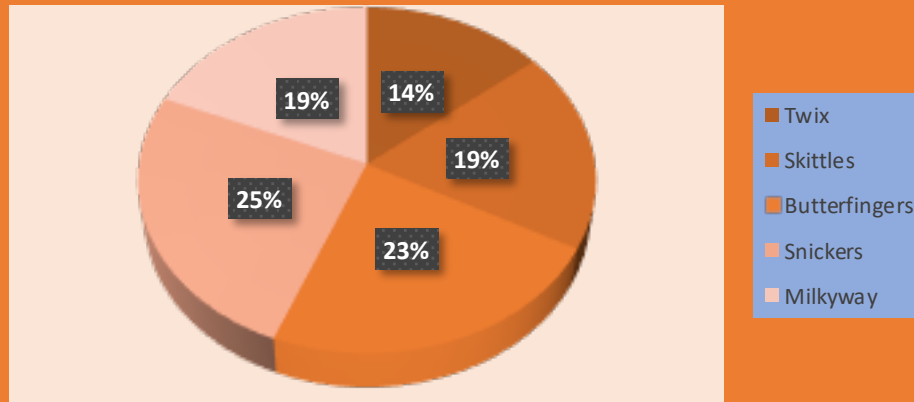

Target

	<u>Full Price</u>	<u>Bulk Price</u>	<u>Sale Price</u>	<u>Average Price</u>
Twix	\$6.99	\$8.99	\$3.00	\$6.33
Skittles	\$6.99	\$10.99	\$3.00	\$6.99
Butterfingers	\$7.87	\$9.87	\$3.88	\$7.21
Snickers	\$8.75	\$10.75	\$4.76	\$8.09
Milkyway	\$6.89	\$8.89	\$2.90	\$6.23

Target

Target

Target

■ Twix
 ■ Skittles
 ■ Butterfingers
 ■ Snickers
 ■ Milkyway

Kroger

	<u>Full Price</u>	<u>Bulk Price</u>	<u>Sale Price</u>	<u>Average Price</u>
Twix	\$5.99	\$7.99	\$2.00	\$5.33
Skittles	\$7.95	\$9.99	\$3.96	\$7.30
Butterfingers	\$9.87	\$11.87	\$5.88	\$9.21
Snickers	\$10.75	\$12.75	\$6.76	\$10.09
Milkyway	\$7.89	\$9.89	\$3.90	\$7.23

Kroger

Kroger

Kroger

Walmart

	<u>Full Price</u>	<u>Bulk Price</u>	<u>Sale Price</u>	<u>Average Price</u>
Twix	\$5.99	\$7.99	\$2.00	\$5.33
Skittles	\$7.95	\$9.99	\$3.96	\$7.30
Butterfingers	\$9.87	\$11.87	\$5.88	\$9.21
Snickers	\$10.75	\$12.75	\$6.76	\$10.09
Milkyway	\$7.89	\$9.89	\$3.90	\$7.23