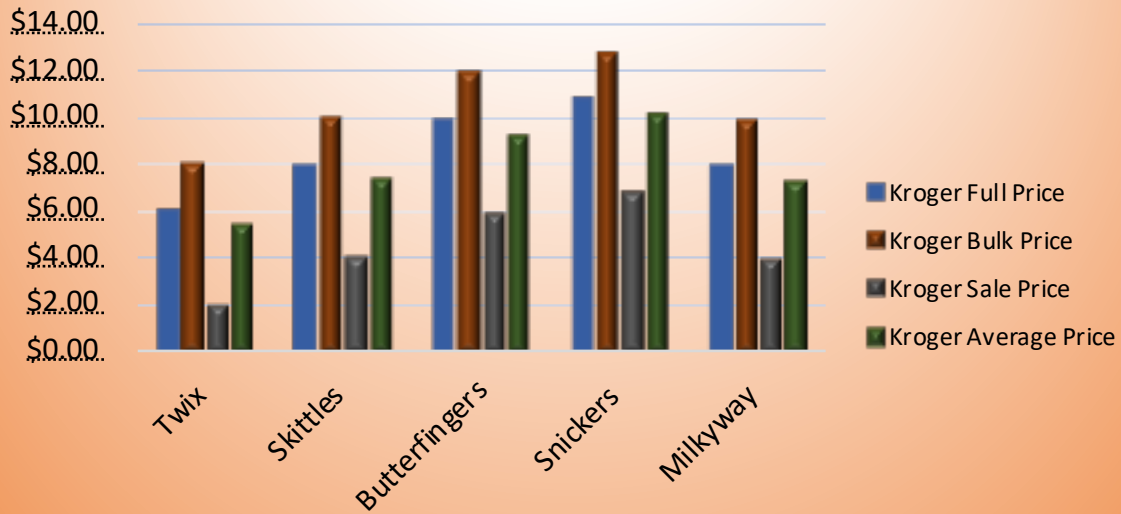

Target

	<u>Full Price</u>	<u>Bulk Price</u>	<u>Sale Price</u>	<u>Average Price</u>
Twix	\$6.99	\$8.99	\$3.00	\$6.33
Skittles	\$6.99	\$10.99	\$3.00	\$6.99
Butterfingers	\$7.87	\$9.87	\$3.88	\$7.21
Snickers	\$8.75	\$10.75	\$4.76	\$8.09
Milkyway	\$6.89	\$8.89	\$2.90	\$6.23

Target

Target

Target

■ Twix
 ■ Skittles
 ■ Butterfingers
 ■ Snickers
 ■ Milkyway

Kroger

	<u>Full Price</u>	<u>Bulk Price</u>	<u>Sale Price</u>	<u>Average Price</u>
Twix	\$5.99	\$7.99	\$2.00	\$5.33
Skittles	\$7.95	\$9.99	\$3.96	\$7.30
Butterfingers	\$9.87	\$11.87	\$5.88	\$9.21
Snickers	\$10.75	\$12.75	\$6.76	\$10.09
Milkyway	\$7.89	\$9.89	\$3.90	\$7.23

Kroger

Kroger

Kroger

Walmart

	<u>Full Price</u>	<u>Bulk Price</u>	<u>Sale Price</u>	<u>Average Price</u>
Twix	\$5.99	\$7.99	\$2.00	\$5.33
Skittles	\$7.95	\$9.99	\$3.96	\$7.30
Butterfingers	\$9.87	\$11.87	\$5.88	\$9.21
Snickers	\$10.75	\$12.75	\$6.76	\$10.09
Milkyway	\$7.89	\$9.89	\$3.90	\$7.23

Walmart

Comparing Candy Prices

	Walmart	Kroger	Target	Average of All
Twix	\$5.99	\$5.99	\$6.99	\$6.32
Skittles	\$7.95	\$7.95	\$6.99	\$7.63
Butterfingers	\$9.87	\$9.87	\$7.87	\$9.20
Snickers	\$10.75	\$10.75	\$8.75	\$10.08
Milkyway	\$7.89	\$7.89	\$6.89	\$7.56
Average Prie	\$8.49	\$8.49	\$7.50	\$8.16