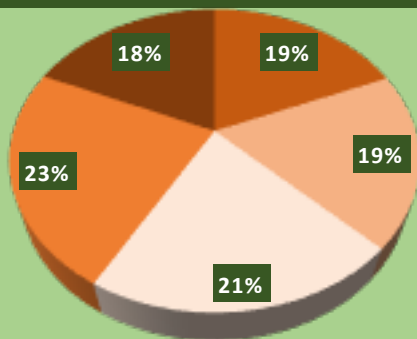

Target

	<u>Full Price</u>	<u>Bulk Price</u>	<u>Sale Price</u>	<u>Average Price</u>
Twix	\$6.99	\$8.99	\$3.00	\$6.33
Skittles	\$6.99	\$10.99	\$3.00	\$6.99
Butterfingers	\$7.87	\$9.87	\$3.88	\$7.21
Snickers	\$8.75	\$10.75	\$4.76	\$8.09
Milkyway	\$6.89	\$8.89	\$2.90	\$6.23

Target

Target

Target

■ Twix
 ■ Skittles
 ■ Butterfingers
 ■ Snickers
 ■ Milkyway

Kroger

	<u>Full Price</u>	<u>Bulk Price</u>	<u>Sale Price</u>	<u>Average Price</u>
Twix	\$5.99	\$7.99	\$2.00	\$5.33
Skittles	\$7.95	\$9.99	\$3.96	\$7.30
Butterfingers	\$9.87	\$11.87	\$5.88	\$9.21
Snickers	\$10.75	\$12.75	\$6.76	\$10.09
Milkyway	\$7.89	\$9.89	\$3.90	\$7.23