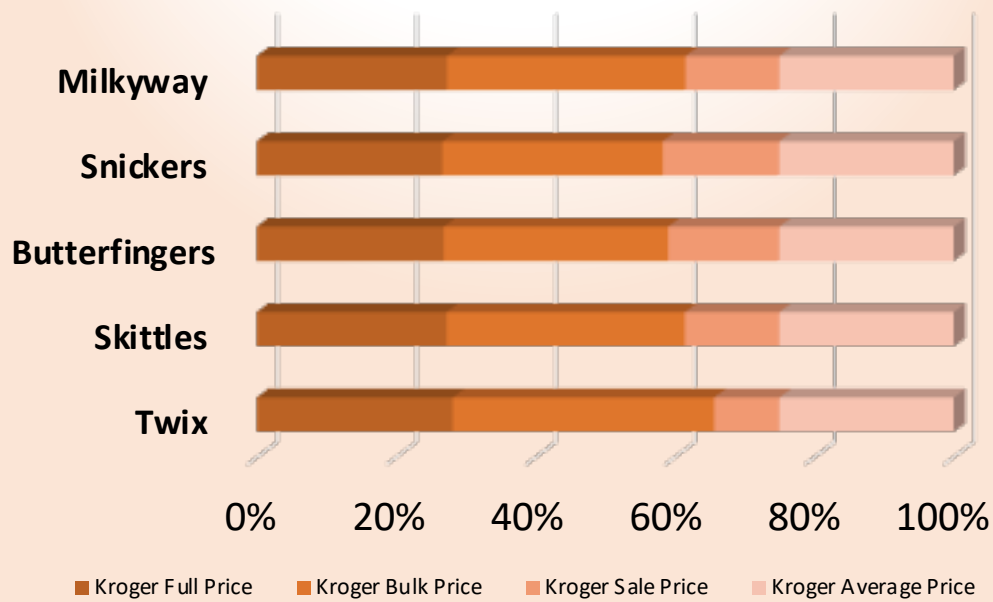

Target

	<u>Full Price</u>	<u>Bulk Price</u>	<u>Sale Price</u>	<u>Average Price</u>
Twix	\$6.99	\$8.99	\$3.00	\$6.33
Skittles	\$6.99	\$10.99	\$3.00	\$6.99
Butterfingers	\$7.87	\$9.87	\$3.88	\$7.21
Snickers	\$8.75	\$10.75	\$4.76	\$8.09
Milkyway	\$6.89	\$8.89	\$2.90	\$6.23

Target

Target

Target

■ Twix
 ■ Skittles
 ■ Butterfingers
 ■ Snickers
 ■ Milkyway

Kroger

	<u>Full Price</u>	<u>Bulk Price</u>	<u>Sale Price</u>	<u>Average Price</u>
Twix	\$5.99	\$7.99	\$2.00	\$5.33
Skittles	\$7.95	\$9.99	\$3.96	\$7.30
Butterfingers	\$9.87	\$11.87	\$5.88	\$9.21
Snickers	\$10.75	\$12.75	\$6.76	\$10.09
Milkyway	\$7.89	\$9.89	\$3.90	\$7.23

Kroger

Kroger

Kroger

Walmart

	<u>Full Price</u>	<u>Bulk Price</u>	<u>Sale Price</u>	<u>Average Price</u>
Twix	\$5.99	\$7.99	\$2.00	\$5.33
Skittles	\$7.95	\$9.99	\$3.96	\$7.30
Butterfingers	\$9.87	\$11.87	\$5.88	\$9.21
Snickers	\$10.75	\$12.75	\$6.76	\$10.09
Milkyway	\$7.89	\$9.89	\$3.90	\$7.23