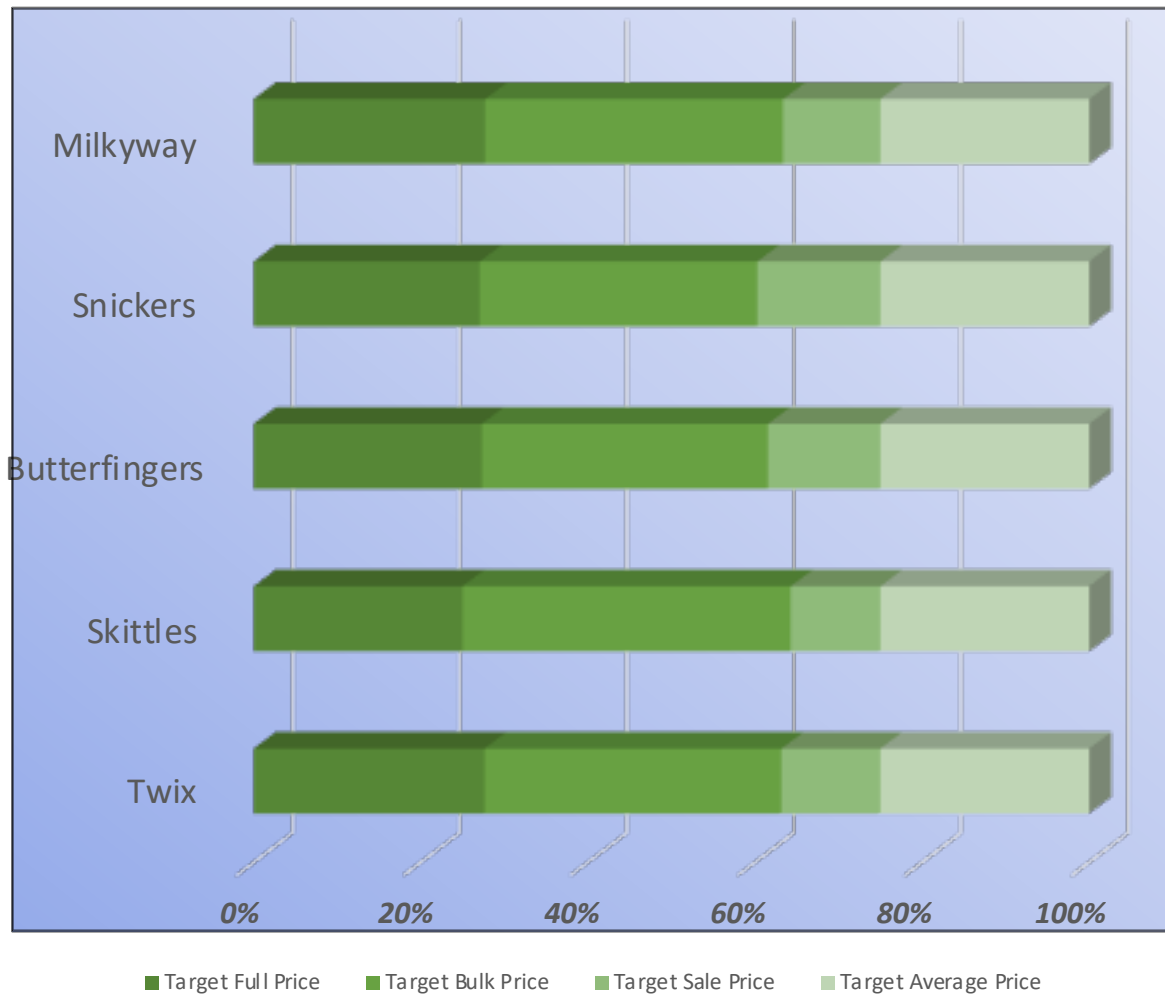

Target

	<u>Full Price</u>	<u>Bulk Price</u>	<u>Sale Price</u>	<u>Average Price</u>
Twix	\$6.99	\$8.99	\$3.00	\$6.33
Skittles	\$6.99	\$10.99	\$3.00	\$6.99
Butterfingers	\$7.87	\$9.87	\$3.88	\$7.21
Snickers	\$8.75	\$10.75	\$4.76	\$8.09
Milkyway	\$6.89	\$8.89	\$2.90	\$6.23

Target

Target

Target

■ Twix
 ■ Skittles
 ■ Butterfingers
 ■ Snickers
 ■ Milkyway

Kroger

	<u>Full Price</u>	<u>Bulk Price</u>	<u>Sale Price</u>	<u>Average Price</u>
Twix	\$5.99	\$7.99	\$2.00	\$5.33
Skittles	\$7.95	\$9.99	\$3.96	\$7.30
Butterfingers	\$9.87	\$11.87	\$5.88	\$9.21
Snickers	\$10.75	\$12.75	\$6.76	\$10.09
Milkyway	\$7.89	\$9.89	\$3.90	\$7.23

Kroger

Kroger

Kroger

Walmart

	<u>Full Price</u>	<u>Bulk Price</u>	<u>Sale Price</u>	<u>Average Price</u>
Twix	\$5.99	\$7.99	\$2.00	\$5.33
Skittles	\$7.95	\$9.99	\$3.96	\$7.30
Butterfingers	\$9.87	\$11.87	\$5.88	\$9.21
Snickers	\$10.75	\$12.75	\$6.76	\$10.09
Milkyway	\$7.89	\$9.89	\$3.90	\$7.23