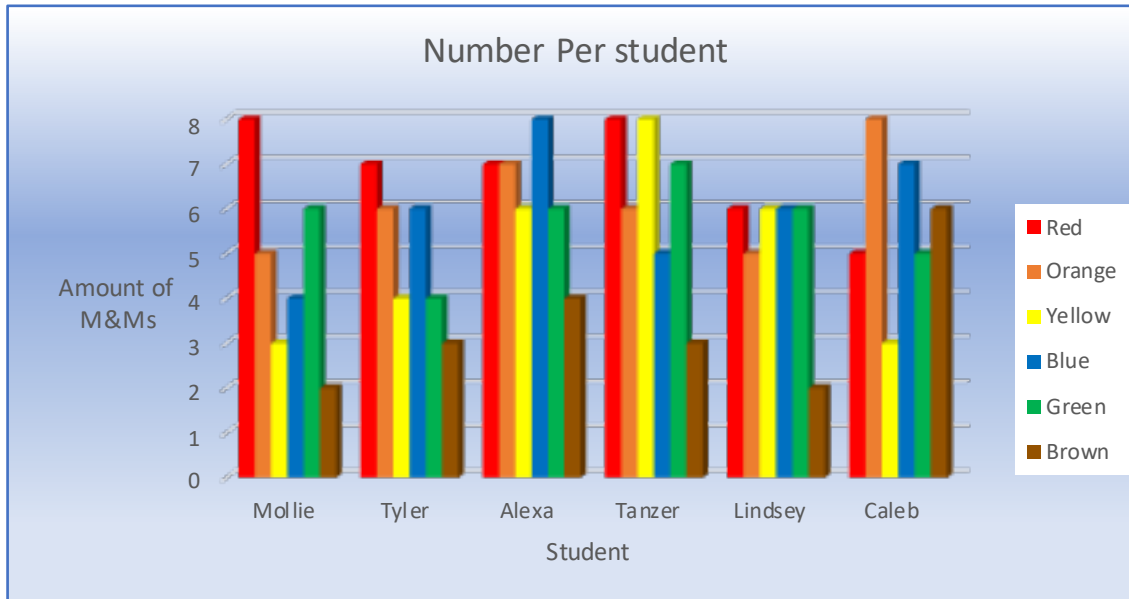

Regular M&M's							
	Red	Orange	Yellow	Blue	Green	Brown	sum
Mollie	8	5	3	4	6	2	28
Tyler	7	6	4	6	4	3	30
Alexa	7	7	6	8	6	4	38
Tanzer	8	6	8	5	7	3	37
Lindsey	6	5	6	6	6	2	31
Caleb	5	8	3	7	5	6	34
average	7	6	5	6	6	3	33

Peanut M&M's							
	Red	Orange	Yellow	Blue	Green	Brown	sum
Mollie	9	3	3	2	9	6	32
Tyler	8	4	4	3	7	4	30
Alexa	7	6	5	5	5	6	34
Tanzer	8	8	7	6	4	8	41
Lindsey	9	5	8	7	6	3	38
Caleb	7	4	6	8	7	1	33
average	8	5	6	5	6	5	35

Number Per Color

Peanut butter M&M's							
	Red	Orange	Yellow	Blue	Green	Brown	sum
Mollie	9	5	6	3	8	1	32
Tyler	8	7	3	6	1	3	28
Alexa	7	9	8	8	1	6	39
Tanzer	6	3	1	4	2	9	25
Lindsey	7	5	7	7	4	9	39
Caleb	9	7	3	4	9	8	40
average	8	6	5	5	4	6	34