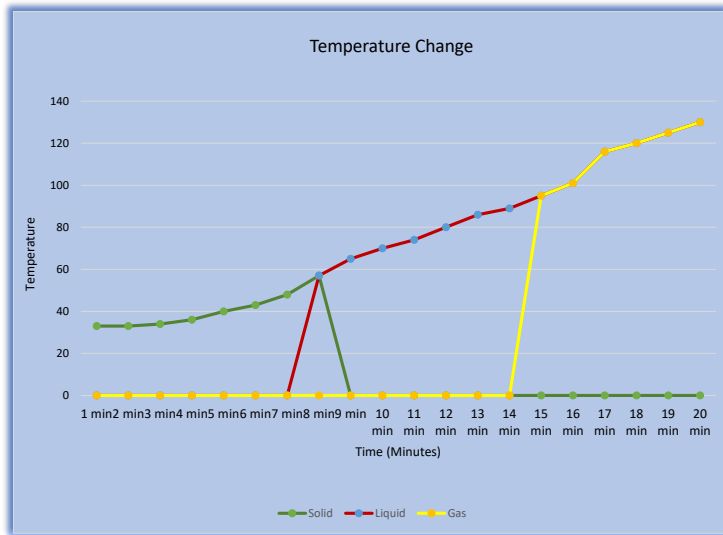

Phase Change Lab Experiment

Phases	1 min	2 min	3 min	4 min	5 min	6 min	7 min	8 min	9 min	10 min	11 min	12 min	13 min	14 min	15 min	16 min	17 min	18 min	19 min	20 min	Average Per Phase	Total Temp	Max Temp Per Phase	
Solid	33	33	34	36	40	43	48	57	0	0	0	0	0	0	0	0	0	0	0	0	0	16.2	324	57
Liquid	0	0	0	0	0	0	0	57	65	70	74	80	86	89	95	101	116	120	125	130	60.4	1208	130	
Gas	0	0	0	0	0	0	0	0	0	0	0	0	0	0	95	101	116	120	125	130	34.35	687	130	
Average Temp Per Minute	11.00	11.00	11.33	12.00	13.33	14.33	16.00	38.00	21.67	23.33	24.67	26.67	28.67	29.67	63.33	67.33	77.33	80.00	83.33	86.67				

Phase Change Lab Experiment

Phases	1 min	2 min	3 min	4 min	5 min	6 min	7 min	8 min	9 min	10 min	11 min	12 min	13 min	14 min	15 min	16 min	17 min	18 min	19 min	20 min	Average Per Phase	Total Temp	Max Temp Per Phase	
Solid	34	35	38	42	49	50	55	64	0	0	0	0	0	0	0	0	0	0	0	0	0	18.35	367	64
Liquid	0	0	0	0	0	0	55	64	69	76	82	87	95	107	110	121	128	131	140	145	70.5	1410	145	
Gas	0	0	0	0	0	0	0	0	0	0	0	0	95	107	110	121	128	131	140	145	48.85	977	145	
Average Temp Per Minute	11.33	11.67	12.67	14.00	16.33	16.67	36.67	42.67	23.00	25.33	27.33	29.00	63.33	71.33	73.33	80.67	85.33	87.33	93.33	96.67				