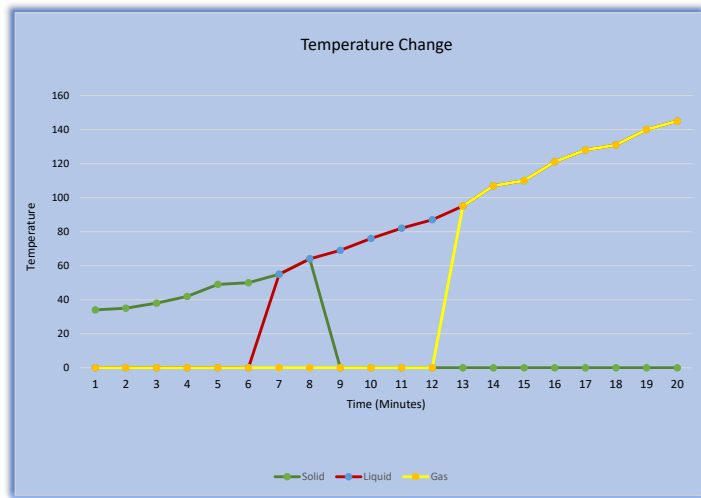

Phase Change Lab Experiment

Phases	1 min	2 min	3 min	4 min	5 min	6 min	7 min	8 min	9 min	10 min	11 min	12 min	13 min	14 min	15 min	16 min	17 min	18 min	19 min	20 min	Average Per Phase	Total Temp	Max Temp Per Phase	
Solid	33	33	34	36	40	43	48	57	0	0	0	0	0	0	0	0	0	0	0	0	0	16.2	324	57
Liquid	0	0	0	0	0	0	0	57	65	70	74	80	86	89	95	101	116	120	125	130	60.4	1208	130	
Gas	0	0	0	0	0	0	0	0	0	0	0	0	0	0	95	101	116	120	125	130	34.35	687	130	
Average Temp Per Minute	11.00	11.00	11.33	12.00	13.33	14.33	16.00	38.00	21.67	23.33	24.67	26.67	28.67	29.67	63.33	67.33	77.33	80.00	83.33	86.67				

Phase Change Lab Experiment

Phases	1 min	2 min	3 min	4 min	5 min	6 min	7 min	8 min	9 min	10 min	11 min	12 min	13 min	14 min	15 min	16 min	17 min	18 min	19 min	20 min	Average Per Phase	Total Temp	Max Temp Per Phase	
Solid	34	35	38	42	49	50	55	64	0	0	0	0	0	0	0	0	0	0	0	0	0	18.35	367	64
Liquid	0	0	0	0	0	0	55	64	69	76	82	87	95	107	110	121	128	131	140	145	70.5	1410	145	
Gas	0	0	0	0	0	0	0	0	0	0	0	0	95	107	110	121	128	131	140	145	48.85	977	145	
Average Temp Per Minute	11.33	11.67	12.67	14.00	16.33	16.67	36.67	42.67	23.00	25.33	27.33	29.00	63.33	71.33	73.33	80.67	85.33	87.33	93.33	96.67				