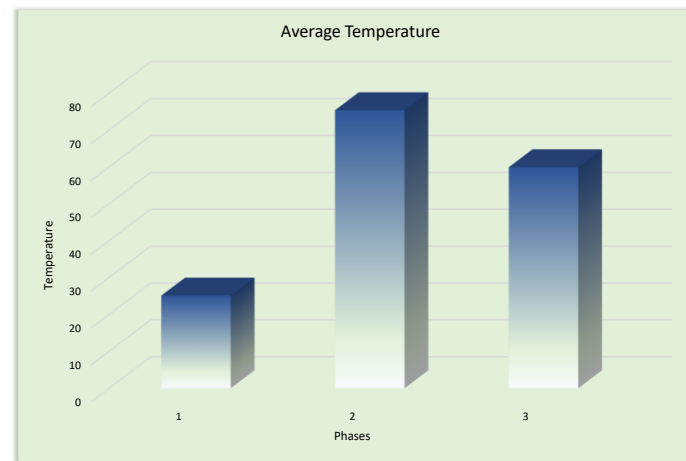

Phase Change Lab

Phases	1 min	2 min	3 min	4 min	5 min	6 min	7 min	8 min	9 min	10 min	11 min	12 min	13 min	14 min	15 min	16 min	17 min	18 min	19 min	20 min	Average Per Phase	Total Temp	Max Temp Per Phase	
Solid	34	35	45	49	55	63	68	74	79	0	0	0	0	0	0	0	0	0	0	0	0	25.1	502	79
Liquid	0	0	0	0	0	0	68	74	79	88	97	97	104	109	114	119	129	138	146	145	75.35	1507	146	
Gas	0	0	0	0	0	0	0	0	0	0	97	97	104	109	114	119	129	138	146	145	59.9	1198	146	
Average Temp Per Minute	11.33	11.67	15.00	16.33	18.33	21.00	45.33	49.33	52.67	29.33	64.67	64.67	69.33	72.67	76.00	79.33	86.00	92.00	97.33	96.67