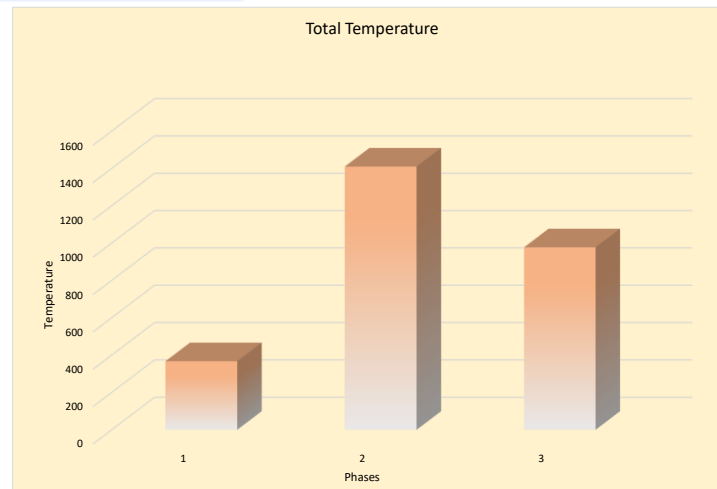

Phase Change Lab Experiment

Phases	1 min	2 min	3 min	4 min	5 min	6 min	7 min	8 min	9 min	10 min	11 min	12 min	13 min	14 min	15 min	16 min	17 min	18 min	19 min	20 min	Average Per Phase	Total Temp	Max Temp Per Phase	
Solid	33	33	34	36	40	43	48	57	0	0	0	0	0	0	0	0	0	0	0	0	0	16.2	324	57
Liquid	0	0	0	0	0	0	0	57	65	70	74	80	86	89	95	101	116	120	125	130	60.4	1208	130	
Gas	0	0	0	0	0	0	0	0	0	0	0	0	0	0	95	101	116	120	125	130	34.35	687	130	
Average Temp Per Minute	11.00	11.00	11.33	12.00	13.33	14.33	16.00	38.00	21.67	23.33	24.67	26.67	28.67	29.67	63.33	67.33	77.33	80.00	83.33	86.67				

Phase Change Lab Experiment

Phases	1 min	2 min	3 min	4 min	5 min	6 min	7 min	8 min	9 min	10 min	11 min	12 min	13 min	14 min	15 min	16 min	17 min	18 min	19 min	20 min	Average Per Phase	Total Temp	Max Temp Per Phase	
Solid	34	35	38	42	49	50	55	64	0	0	0	0	0	0	0	0	0	0	0	0	0	18.35	367	64
Liquid	0	0	0	0	0	0	55	64	69	76	82	87	95	107	110	121	128	131	140	145	70.5	1410	145	
Gas	0	0	0	0	0	0	0	0	0	0	0	0	95	107	110	121	128	131	140	145	48.85	977	145	
Average Temp Per Minute	11.33	11.67	12.67	14.00	16.33	16.67	36.67	42.67	23.00	25.33	27.33	29.00	63.33	71.33	73.33	80.67	85.33	87.33	93.33	96.67				