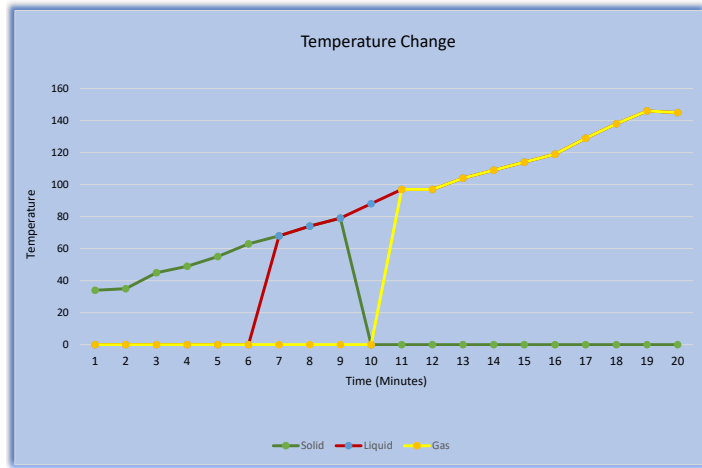

Phase Change Lab

Phases	1 min	2 min	3 min	4 min	5 min	6 min	7 min	8 min	9 min	10 min	11 min	12 min	13 min	14 min	15 min	16 min	17 min	18 min	19 min	20 min	Average Per Phase	Total Temp	Max Temp Per Phase	
Solid	34	35	45	49	55	63	68	74	79	0	0	0	0	0	0	0	0	0	0	0	0	25.1	502	79
Liquid	0	0	0	0	0	0	68	74	79	88	97	97	104	109	114	119	129	138	146	145	75.35	1507	146	
Gas	0	0	0	0	0	0	0	0	0	0	97	97	104	109	114	119	129	138	146	145	59.9	1198	146	
Average Temp Per Minute	11.33	11.67	15.00	16.33	18.33	21.00	45.33	49.33	52.67	29.33	64.67	64.67	69.33	72.67	76.00	79.33	86.00	92.00	97.33	96.67