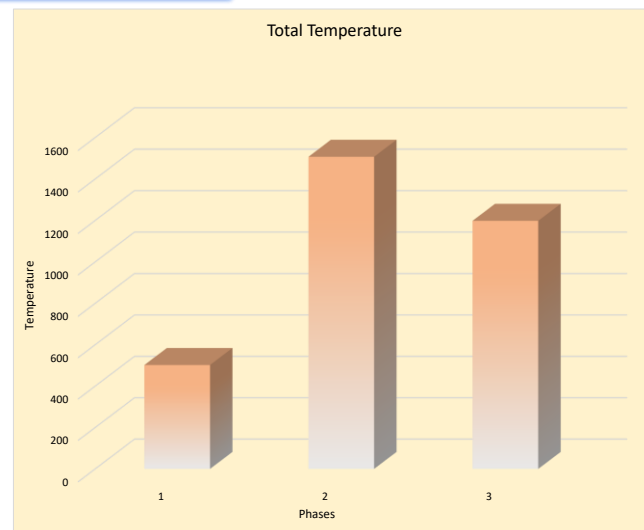

Phase Change Lab

Phases	1 min	2 min	3 min	4 min	5 min	6 min	7 min	8 min	9 min	10 min	11 min	12 min	13 min	14 min	15 min	16 min	17 min	18 min	19 min	20 min	Average Per Phase	Total Temp	Max Temp Per Phase	
Solid	34	35	45	49	55	63	68	74	79	0	0	0	0	0	0	0	0	0	0	0	0	25.1	502	79
Liquid	0	0	0	0	0	0	68	74	79	88	97	97	104	109	114	119	129	138	146	145	75.35	1507	146	
Gas	0	0	0	0	0	0	0	0	0	0	97	97	104	109	114	119	129	138	146	145	59.9	1198	146	
Average Temp Per Minute	11.33	11.67	15.00	16.33	18.33	21.00	45.33	49.33	52.67	29.33	64.67	64.67	69.33	72.67	76.00	79.33	86.00	92.00	97.33	96.67