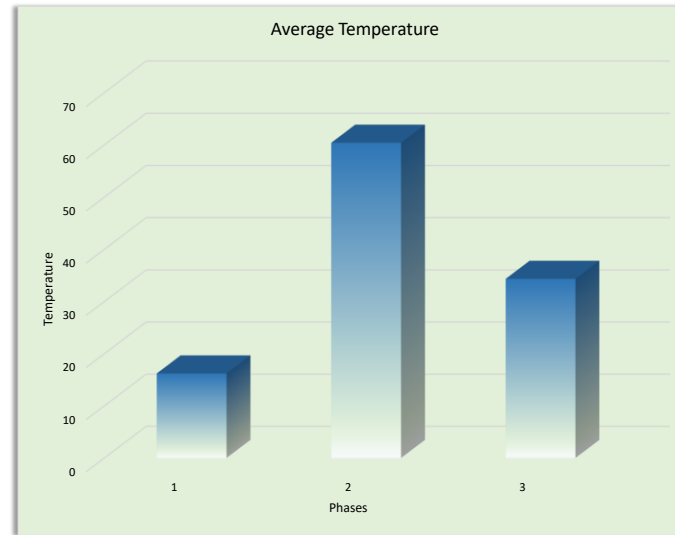

Phase Change Lab Experiment

Phases	1 min	2 min	3 min	4 min	5 min	6 min	7 min	8 min	9 min	10 min	11 min	12 min	13 min	14 min	15 min	16 min	17 min	18 min	19 min	20 min	Average Per Phase	Total Temp	Max Temp Per Phase	
Solid	33	33	34	36	40	43	48	57	0	0	0	0	0	0	0	0	0	0	0	0	0	16.2	324	57
Liquid	0	0	0	0	0	0	0	57	65	70	74	80	86	89	95	101	116	120	125	130	60.4	1208	130	
Gas	0	0	0	0	0	0	0	0	0	0	0	0	0	0	95	101	116	120	125	130	34.35	687	130	
Average Temp Per Minute	11.00	11.00	11.33	12.00	13.33	14.33	16.00	38.00	21.67	23.33	24.67	26.67	28.67	29.67	63.33	67.33	77.33	80.00	83.33	86.67				

Phase Change Lab Experiment

Phases	1 min	2 min	3 min	4 min	5 min	6 min	7 min	8 min	9 min	10 min	11 min	12 min	13 min	14 min	15 min	16 min	17 min	18 min	19 min	20 min	Average Per Phase	Total Temp	Max Temp Per Phase	
Solid	34	35	38	42	49	50	55	64	0	0	0	0	0	0	0	0	0	0	0	0	0	18.35	367	64
Liquid	0	0	0	0	0	0	55	64	69	76	82	87	95	107	110	121	128	131	140	145	70.5	1410	145	
Gas	0	0	0	0	0	0	0	0	0	0	0	0	95	107	110	121	128	131	140	145	48.85	977	145	
Average Temp Per Minute	11.33	11.67	12.67	14.00	16.33	16.67	36.67	42.67	23.00	25.33	27.33	29.00	63.33	71.33	73.33	80.67	85.33	87.33	93.33	96.67				