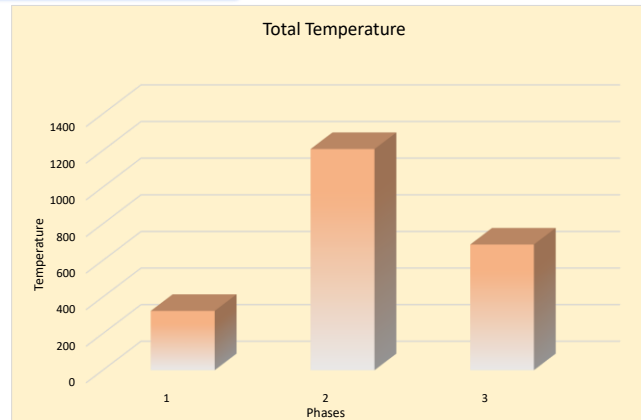

Phase Change Lab Experiment

Phases	1 min	2 min	3 min	4 min	5 min	6 min	7 min	8 min	9 min	10 min	11 min	12 min	13 min	14 min	15 min	16 min	17 min	18 min	19 min	20 min	Average Per Phase	Total Temp	Max Temp Per Phase	
Solid	33	33	34	36	40	43	48	57	0	0	0	0	0	0	0	0	0	0	0	0	0	16.2	324	57
Liquid	0	0	0	0	0	0	0	57	65	70	74	80	86	89	95	101	116	120	125	130	60.4	1208	130	
Gas	0	0	0	0	0	0	0	0	0	0	0	0	0	0	95	101	116	120	125	130	34.35	687	130	
Average Temp Per Minute	11.00	11.00	11.33	12.00	13.33	14.33	16.00	38.00	21.67	23.33	24.67	26.67	28.67	29.67	63.33	67.33	77.33	80.00	83.33	86.67				

Phase Change Lab Experiment

Phases	1 min	2 min	3 min	4 min	5 min	6 min	7 min	8 min	9 min	10 min	11 min	12 min	13 min	14 min	15 min	16 min	17 min	18 min	19 min	20 min	Average Per Phase	Total Temp	Max Temp Per Phase	
Solid	34	35	38	42	49	50	55	64	0	0	0	0	0	0	0	0	0	0	0	0	0	18.35	367	64
Liquid	0	0	0	0	0	0	55	64	69	76	82	87	95	107	110	121	128	131	140	145	70.5	1410	145	
Gas	0	0	0	0	0	0	0	0	0	0	0	0	95	107	110	121	128	131	140	145	48.85	977	145	
Average Temp Per Minute	11.33	11.67	12.67	14.00	16.33	16.67	36.67	42.67	23.00	25.33	27.33	29.00	63.33	71.33	73.33	80.67	85.33	87.33	93.33	96.67				