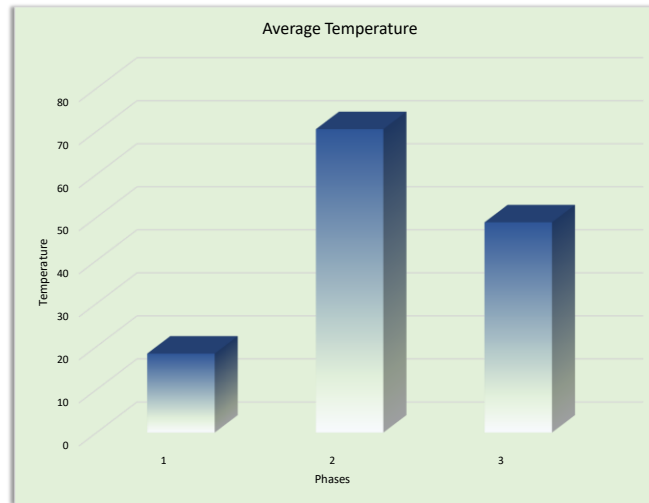

Phase Change Lab Experiment

Phases	1 min	2 min	3 min	4 min	5 min	6 min	7 min	8 min	9 min	10 min	11 min	12 min	13 min	14 min	15 min	16 min	17 min	18 min	19 min	20 min	Average Per Phase	Total Temp	Max Temp Per Phase	
Solid	33	33	34	36	40	43	48	57	0	0	0	0	0	0	0	0	0	0	0	0	0	16.2	324	57
Liquid	0	0	0	0	0	0	0	57	65	70	74	80	86	89	95	101	116	120	125	130	60.4	1208	130	
Gas	0	0	0	0	0	0	0	0	0	0	0	0	0	0	95	101	116	120	125	130	34.35	687	130	
Average Temp Per Minute	11.00	11.00	11.33	12.00	13.33	14.33	16.00	38.00	21.67	23.33	24.67	26.67	28.67	29.67	63.33	67.33	77.33	80.00	83.33	86.67				

Phase Change Lab Experiment

Phases	1 min	2 min	3 min	4 min	5 min	6 min	7 min	8 min	9 min	10 min	11 min	12 min	13 min	14 min	15 min	16 min	17 min	18 min	19 min	20 min	Average Per Phase	Total Temp	Max Temp Per Phase	
Solid	34	35	38	42	49	50	55	64	0	0	0	0	0	0	0	0	0	0	0	0	0	18.35	367	64
Liquid	0	0	0	0	0	0	55	64	69	76	82	87	95	107	110	121	128	131	140	145	70.5	1410	145	
Gas	0	0	0	0	0	0	0	0	0	0	0	0	95	107	110	121	128	131	140	145	48.85	977	145	
Average Temp Per Minute	11.33	11.67	12.67	14.00	16.33	16.67	36.67	42.67	23.00	25.33	27.33	29.00	63.33	71.33	73.33	80.67	85.33	87.33	93.33	96.67				