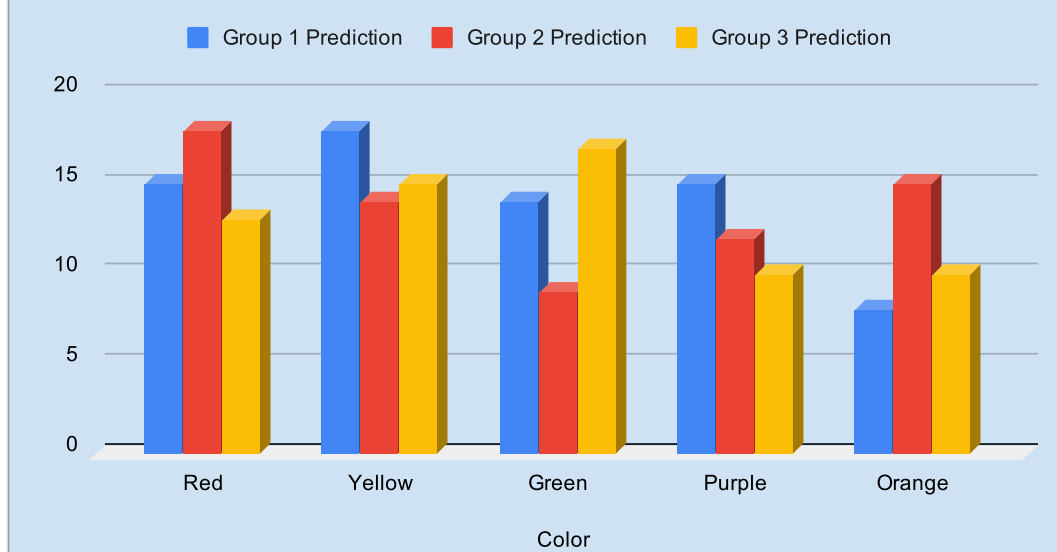

Skittles

Color	Group 1 Prediction	Group 1 Amount	Group 2 Prediction	Group 2 Amount	Group 3 Prediction	Group 3 Amount
Red	15	12	18	13	13	11
Yellow	18	11	14	10	15	12
Green	14	11	9	11	17	13
Purple	15	12	12	12	10	11
Orange	8	10	15	12	10	12
Total	70	56	68	58	65	59

Difference

Group	Prediction Total	Actual Amount	Difference
Group 1	70	56	14
Group 2	68	58	10
Group 3	65	59	6

Skittle Prediction Chart

--	--	--	--	--	--	--	--