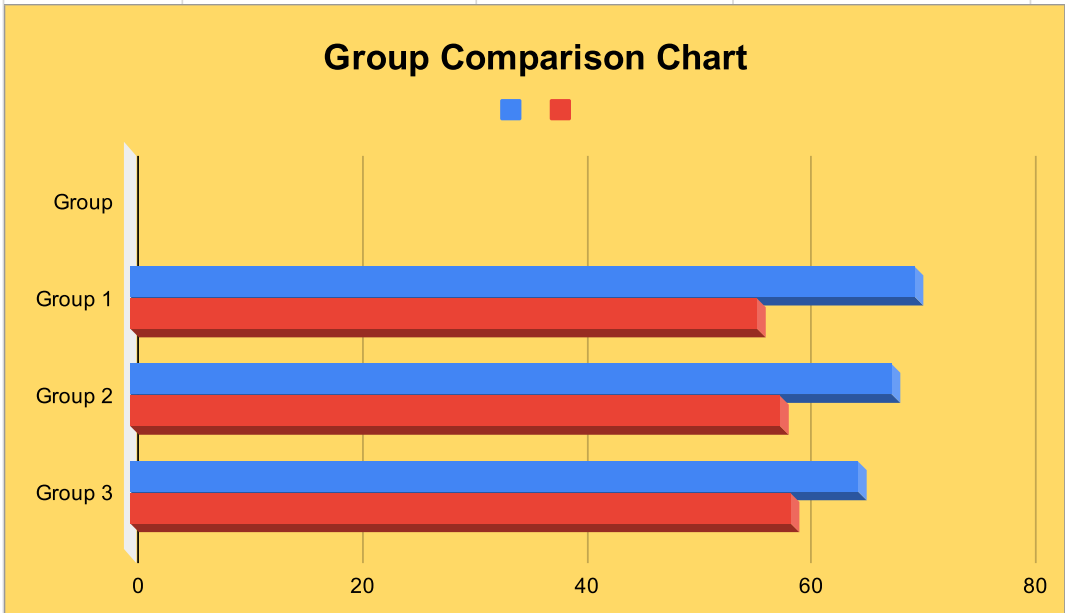

Skittles

Color	Group 1 Prediction	Group 1 Amount	Group 2 Prediction	Group 2 Amount	Group 3 Prediction	Group 3 Amount
Red	15	12	18	13	13	11
Yellow	18	11	14	10	15	12
Green	14	11	9	11	17	13
Purple	15	12	12	12	10	11
Orange	8	10	15	12	10	12
Total	70	56	68	58	65	59

Difference

Group	Prediction Total	Actual Amount	Difference
Group 1	70	56	14
Group 2	68	58	10
Group 3	65	59	6

Skittle Prediction Chart

--	--	--	--	--	--	--	--