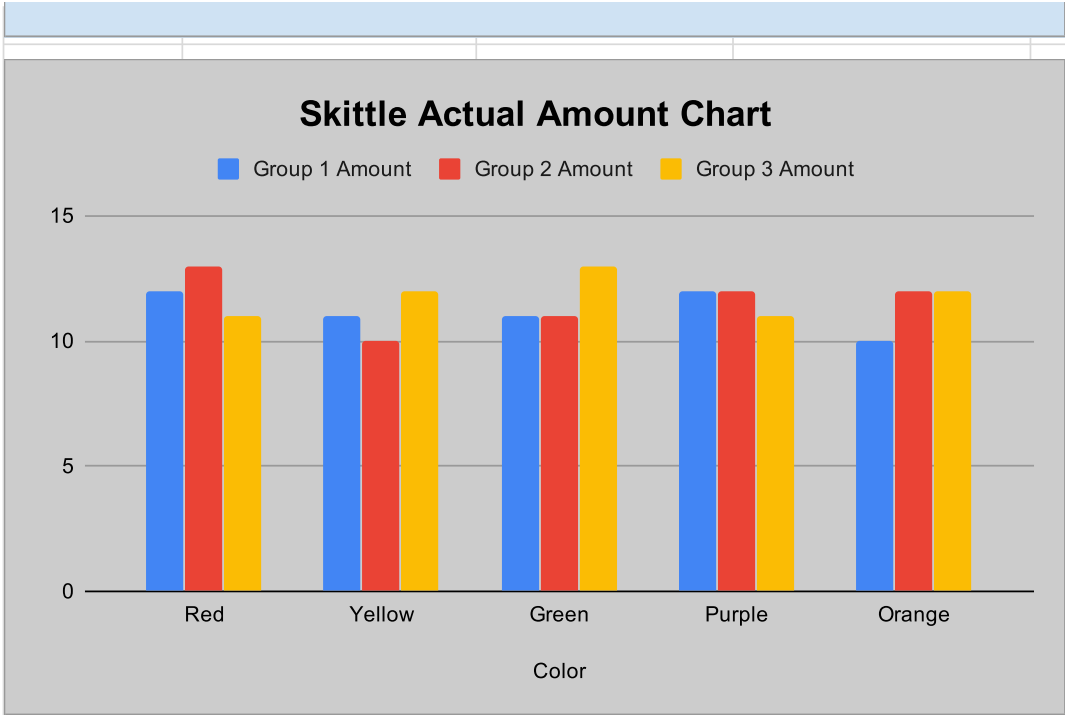

Skittles

Color	Group 1 Prediction	Group 1 Amount	Group 2 Prediction	Group 2 Amount	Group 3 Prediction	Group 3 Amount
Red	15	12	18	13	13	11
Yellow	18	11	14	10	15	12
Green	14	11	9	11	17	13
Purple	15	12	12	12	10	11
Orange	8	10	15	12	10	12
Total	70	56	68	58	65	59

Difference

Group	Prediction Total	Actual Amount	Difference
Group 1	70	56	14
Group 2	68	58	10
Group 3	65	59	6

Skittle Prediction Chart

--	--	--	--	--	--	--	--