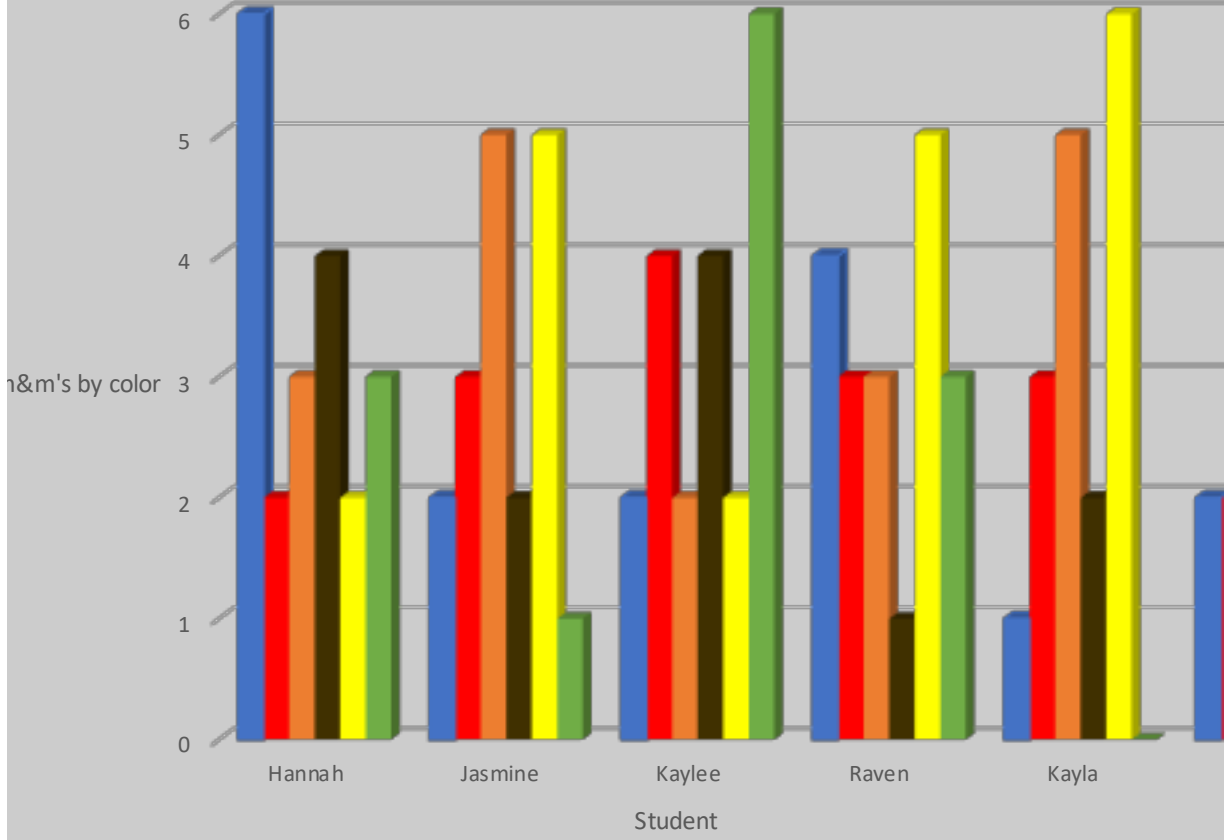

Caramel m&m's